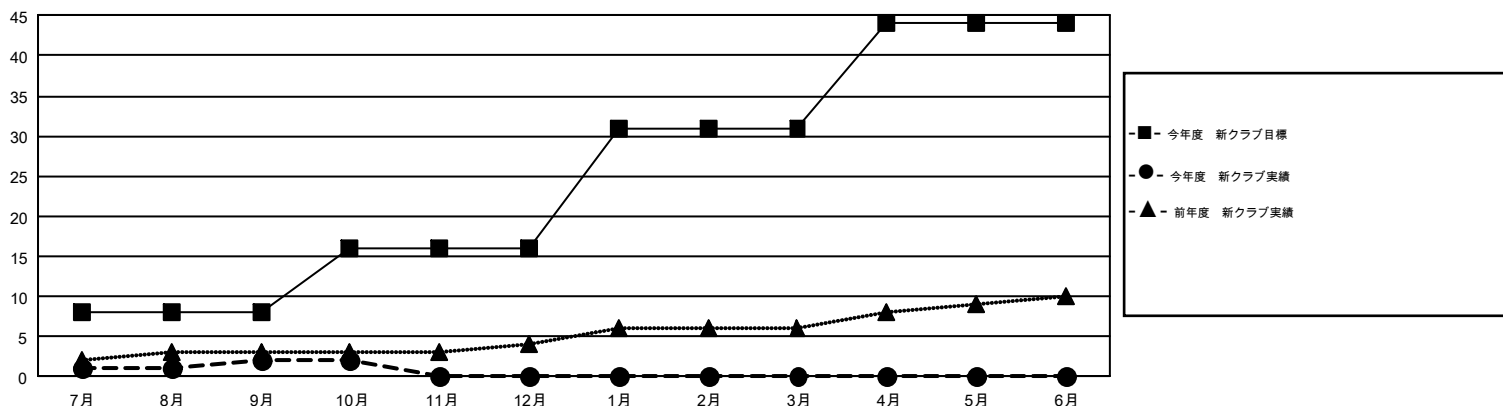

GMT MONTHLY MEMBERSHIP PROGRESS REPORT

Results as of: 10/31/2017

GMT Constitutional Area 5, Group C

GMT: MASAYOSHI MARUYAMA, YASUHISA NAKAMURA

地区に属さない地域のクラブは、このレポートに含まれていません。

クラブ				名			
結果: 2017-2018				結果: 2017-2018			
四半期	新クラブ目標	新クラブ	解散クラブ	四半期	会員純増目標	会員増強実績	退会者 (転籍を含む) 実際
7月/8月/9月	8	2	6	7月/8月/9月	2,502	3,054	1,910
10月/11月/12月	8	0	1	10月/11月/12月	2,097	615	400
1月/2月/3月	15	0	0	1月/2月/3月	2,035	0	0
4月/5月/6月	13	0	0	4月/5月/6月	834	0	0

新クラブ目標及び実績累計