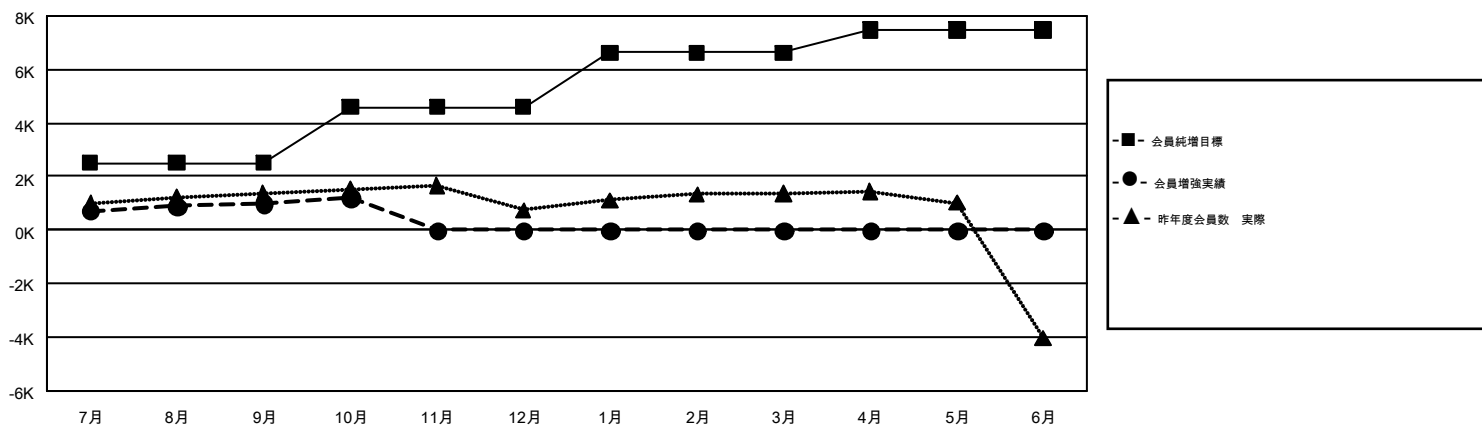

会員目標及び実績累計

解散クラブ: 7	1,594 CLUBS OF 3,058 一名以上の新会員を登録	男女別
退会者		男性 88,876 (75.18%) 女性 29,348 (24.82%)
物故会員 275	会員累計データを見るには、ここをクリック	世帯主/家族会員合計 46,285
クラブ解散 49		国際会費半額の家族会員 25,871
その他 1,986		
合計 2,310